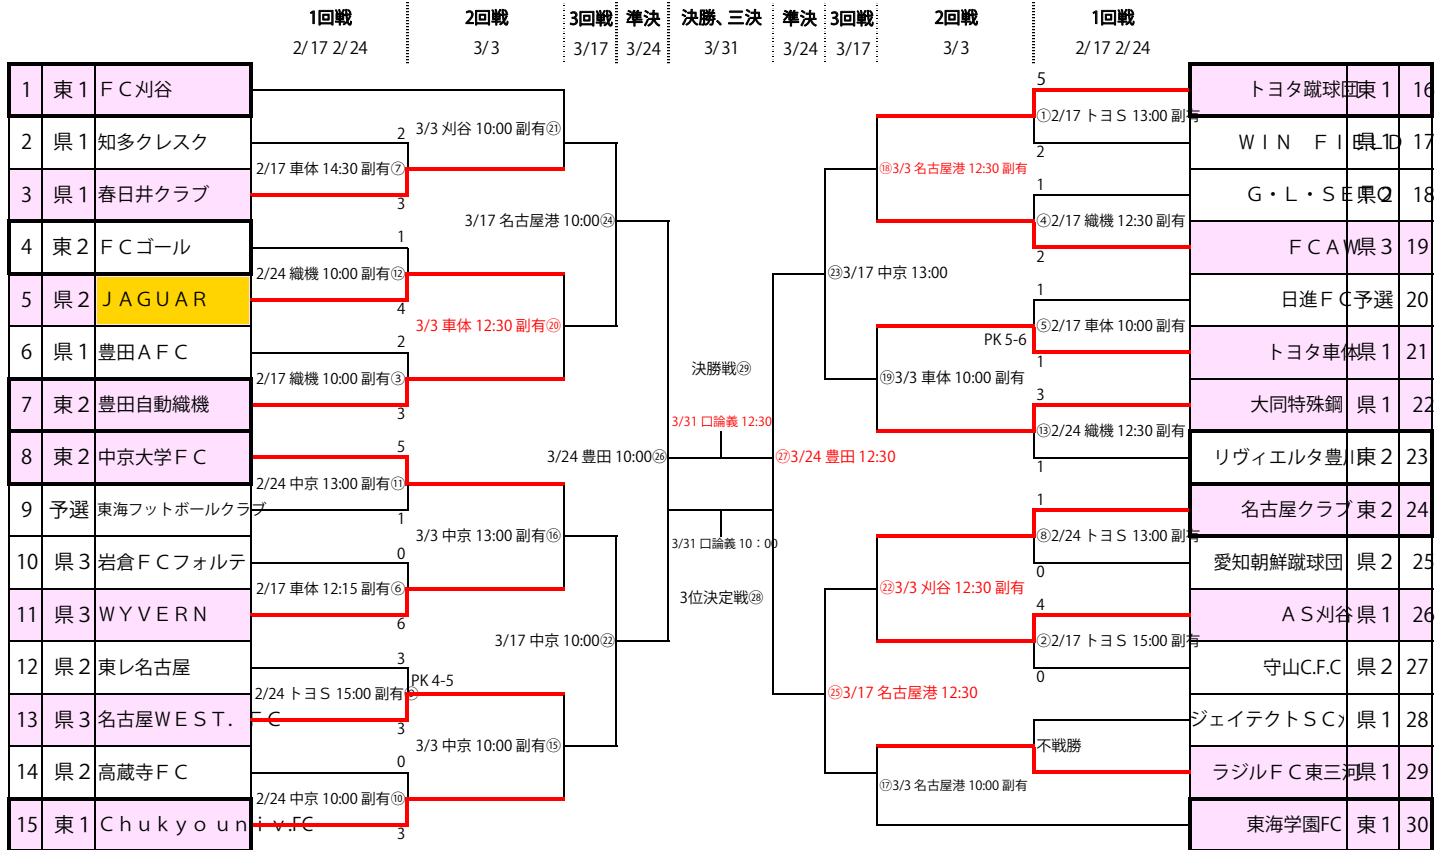

# 第42回愛知県社会人サッカー選手権大会 兼 第55回全国社会人サッカー選手権愛知県大会

2019. 02. 24

略称	会場名	状態	住所
中京	中京大学グラウンド	人工芝	豊田市貝津町床立101
織機	豊田自動織機 大府工場G	人工芝	大府市江端町1-1
トヨS	トヨタSC多目的	人工芝	豊田市保見町井ノ向57-230
名古屋港	名古屋市港サッカー場	天然芝	名古屋市港区野跡4丁目11-12
豊田	豊田市陸上競技場	天然芝	豊田市高町東山4-97
口論義	愛知県口論義運動公園	人工芝	日進市北新町西口論義323-8
刈谷	ウエーブスタジアム刈谷	天然芝	刈谷市築地町荒田1番地
車体	トヨタ車体グラウンド	人工芝	刈谷市東境町山畑31-3

注意事項

会場での駐車マナーは守ってください。  
ゴミは必ず持って帰ってください。

副審割当表

試合	担当チームNo	試合	担当チームNo	試合	担当チームNo	試合	担当チームNo
① 2/17 トヨS 13:00	26, 27	⑦ 2/17 車体 14:30	20, 21	⑬ 2/24 織機 12:30	4, 5	⑱ 3/3 車体 10:00	4or5, 6or7
② 2/17 トヨS 15:00	16, 17	⑧ 2/24 トヨS 13:00	12, 13	⑭ 3/3 中京 10:00	8or9, 10or11	⑲ 3/3 車体 12:30	20or21, 22or23
③ 2/17 織機 10:00	18, 19	⑨ 2/24 トヨS 15:00	24, 25	⑮ 3/3 中京 13:00	12or13, 14or15	⑳ 3/3 刈谷 10:00	24or25, 26or27
④ 2/17 織機 12:30	6, 7	⑩ 2/24 中京 10:00	8, 9	⑯ 3/3 名古屋港 10:00	16or17, 18or19	㉑ 3/3 刈谷 12:30	2or3
⑤ 2/17 車体 10:00	10, 11	⑪ 2/24 中京 13:00	14, 15	⑰ 3/3 名古屋港 12:30	29, 30		
⑥ 2/17 車体 12:15	2, 3	⑫ 2/24 織機 10:00	22, 23				